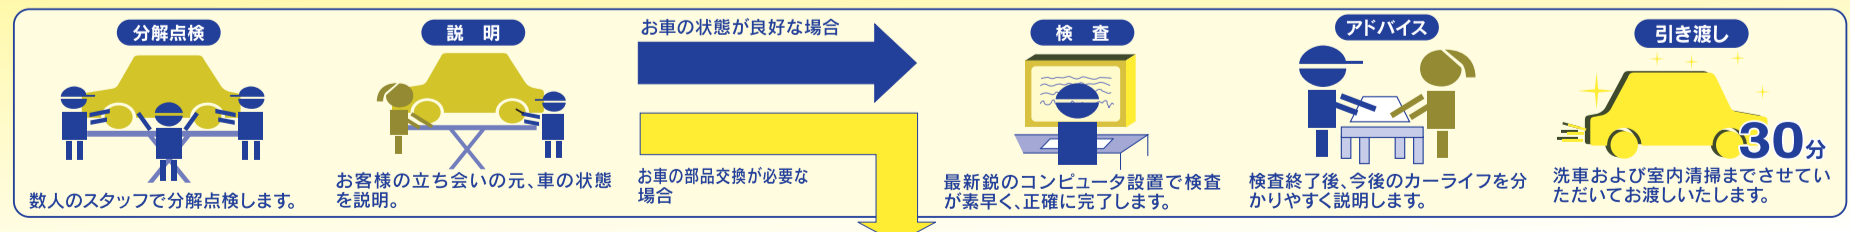

黒磯店 0120-830-040 西那須野店 0120-817-530

1日(ワンデー)車検
お預かりの車を分解点検し必要があれば検査員が確認後部品の交換等整備を行います

【1日車検】は自動車整備振興会推奨の「オアシス車検」に対応しております。
「整備保証」「てんけん交通傷害共済保険」付